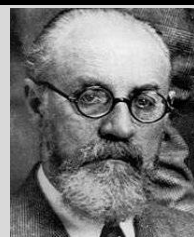

# Deux danseurs

1937

Henri Matisse

**Nature :** peinture  
**Nationalité :** français  
**Profession :** peintre, sculpteur, décorateur

C'est une œuvre d'Henri Matisse faite en 1937. Il peint des papiers à la gouache, les découpe et les épingle sur une toile afin de mieux ajuster les formes dans la composition. Les petits morceaux de papiers sont comme des touches de peinture, mais avec du relief et des ombres en plus. Cela donne du dynamisme au mouvement des corps.

**Mon avis :**

Couleur	Forme	Matière	Lumière	Cadrage	Angle